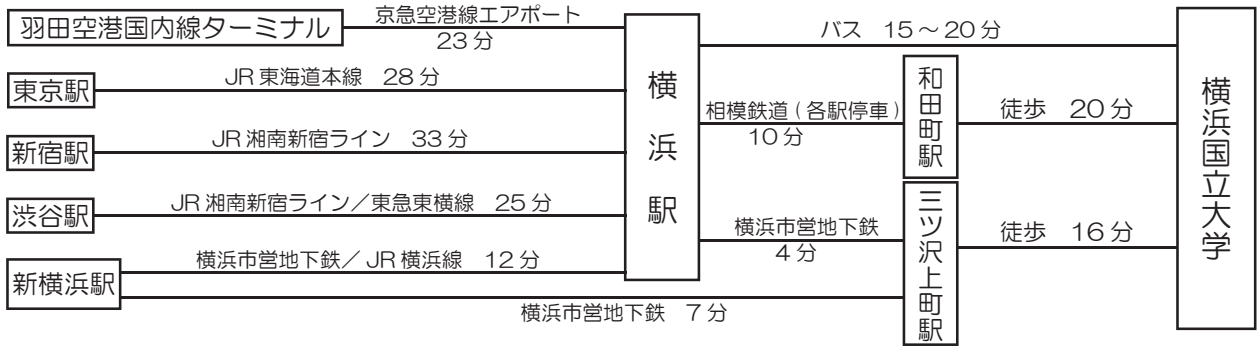

アクセス

横浜駅西口バス乗り場案内図

横浜駅から横国大へのバス案内

横浜市営バス

- ⑭番乗口 329 系統
「急行 横浜国大」
→国大中央バス停下車
- ⑭番乗口 201 系統
「循環内回り 横浜駅西口」
→国大中央バス停下車

相鉄バス

- ⑩番乗口 浜 10 系統
「横浜国大」
→国大中央バス停下車
- ⑩番乗口 浜 5 系統
「交通裁判所経由横浜駅西口」
→岡沢町 (大学正門) 下車

*運賃はどちらも現金 220 円 (IC カード 216 円)。