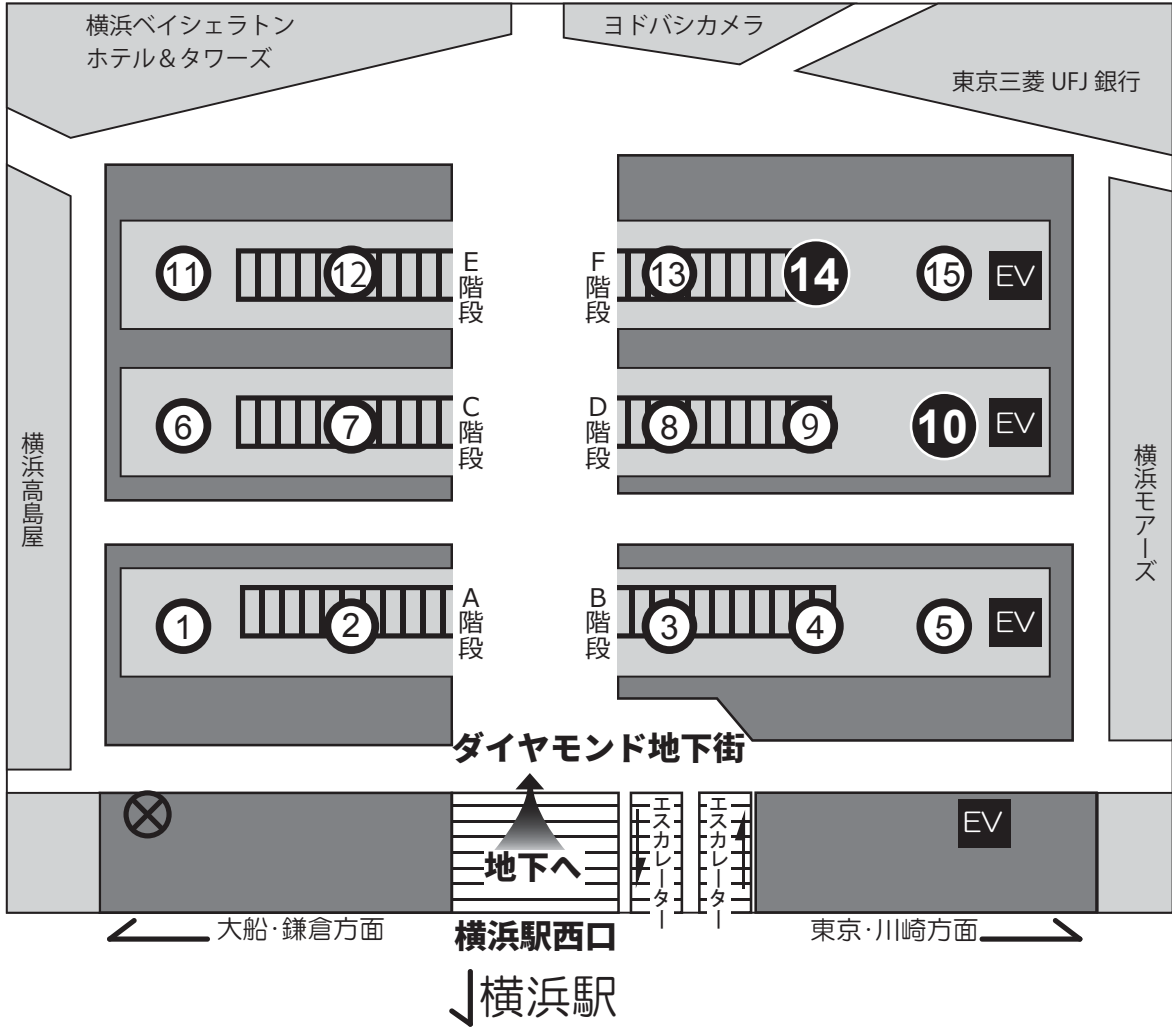

アクセス

横浜駅西口バス乗り場案内図

横浜駅から横国大へのバス案内

横浜市営バス

- ⑭番乗口 329 系統
「急行 横浜国大」
→国大中央バス停下車
- ⑭番乗口 201 系統
「循環内回り 横浜駅西口」
→国大中央バス停下車

相鉄バス

- ⑩番乗口 浜 10 系統
「横浜国大」
→国大中央バス停下車
- ⑩番乗口 浜 5 系統
「交通裁判所経由横浜駅西口」
→岡沢町 (大学正門) 下車

*運賃はどちらも現金 220 円 (IC カード 216 円)。