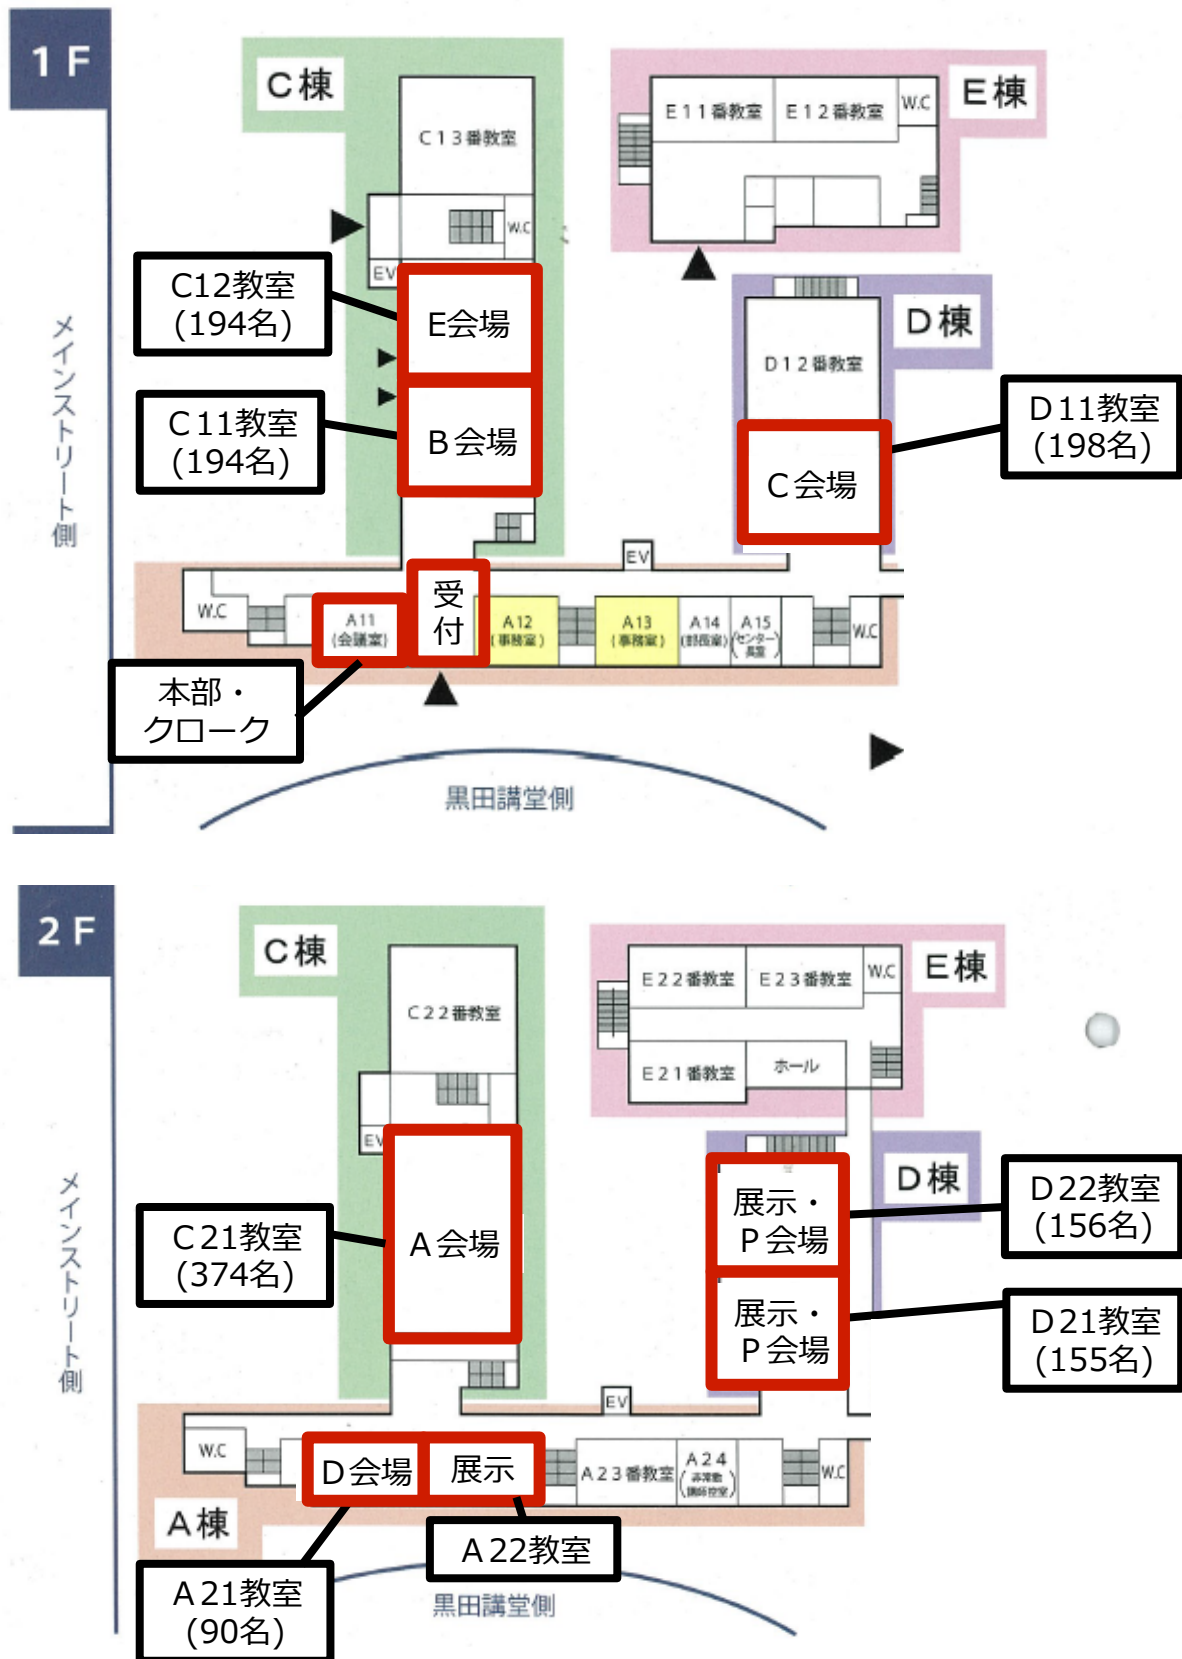

## キャンパス案内図<五福キャンパス>

富山駅

- 【市電】JR富山駅から「大学前行」約20分「大学前」下車すぐ
- 【バス】JR富山駅前から富山地鉄バス3番のりば「富山大学経由」で、20分「富山大学前」バス停下車すぐ

キャンパス案内図<五福キャンパス>

**A-E会場，受付（共通教育棟）**

**総会・受賞講演（黒田講堂）**

# 年会会場案内図 <共通教育棟>

\* 3階に委員会室(A32教室)と休憩室(A31教室)があります

懇親会会場：グランドプラザ案内図（☆マークが懇親会会場）

ANAクラウンプラザホテルからグランドプラザは、400m徒歩5分。